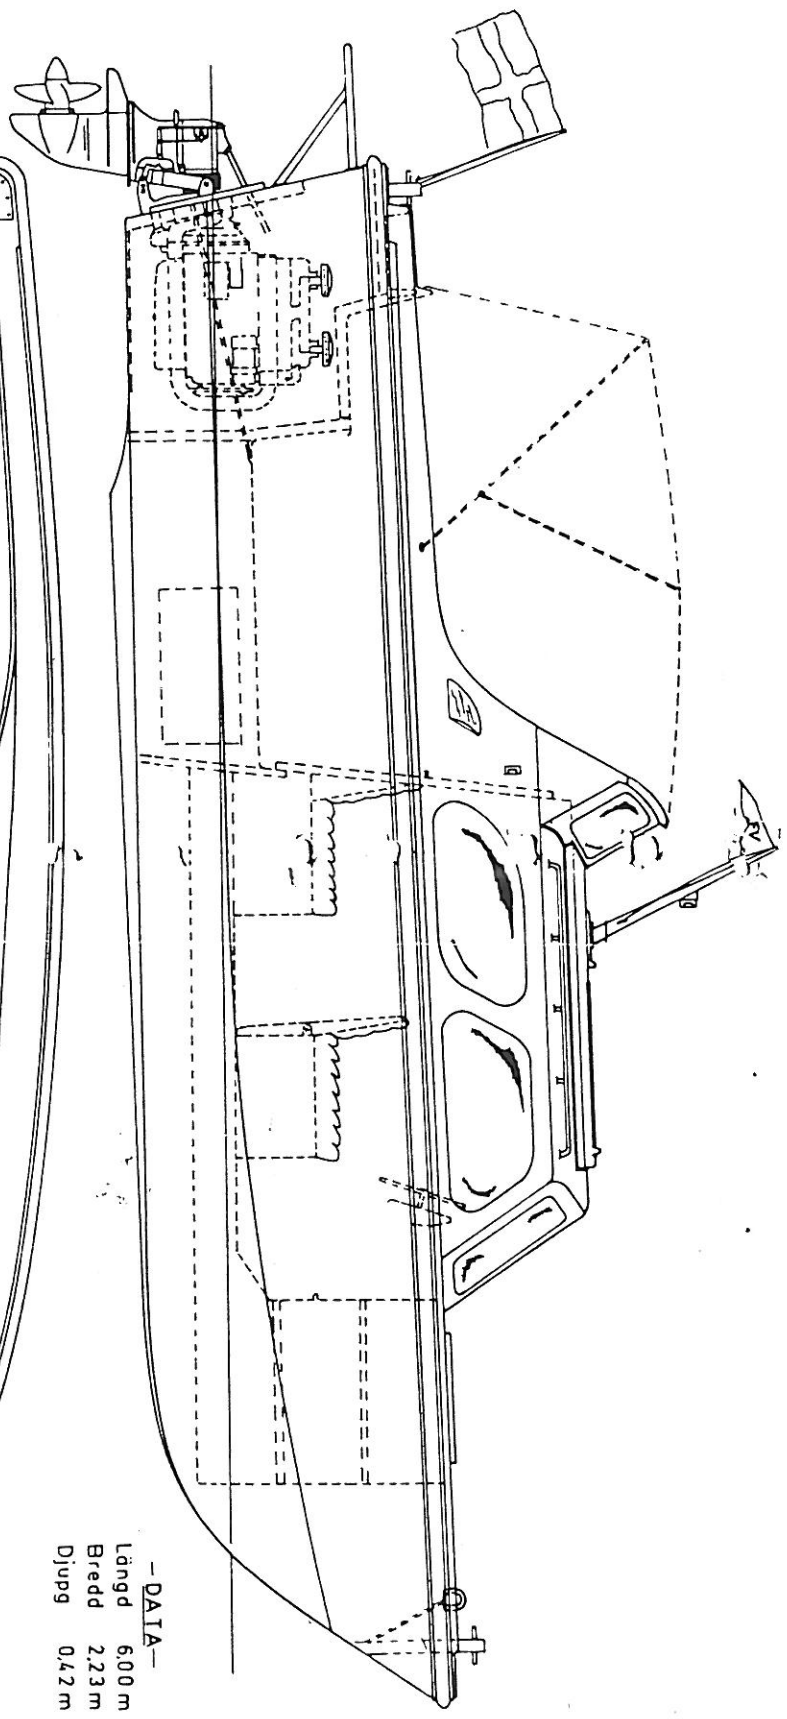

Djupgående 6,80 m
 Deplasement 1,100 Kg

- DATA -
 Längd 6,00 m
 Bredd 2,23 m
 Djupg 0,42 m

AB FISKSTRÄVARV SVAAB SVENSKA VERKSTÄDERS AB SVAAB SVENSKA VERKSTÄDERS AB SVAAB SVENSKA VERKSTÄDERS AB	
Modell EIRALLY M/64	Serienummer 1024-53
Datum 1970	Fabriksnummer 1024-53