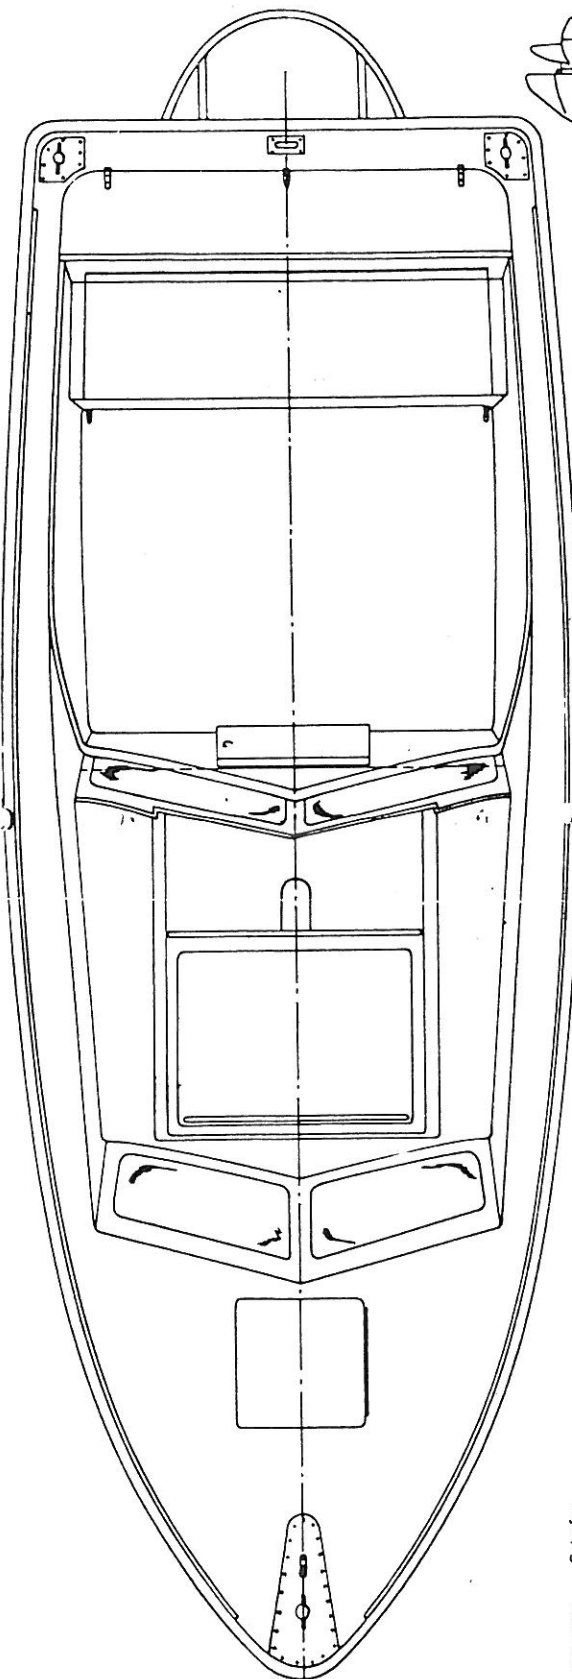

Djupgående 6,80 m
 Deplasement 1,100 Kg

- DATA -
 Längd 6,00 m
 Bredd 2,23 m
 Djupg 0,42 m

AB FISKSTRÄVARV SVAAB SVENSKA VERKSTÄDERS AB SVAAB SVENSKA VERKSTÄDERS AB SVAAB SVENSKA VERKSTÄDERS AB	
Modell EIRALLY M/64	Serienummer 1024-53
Datum 1970	Fabriksnummer 1024-53